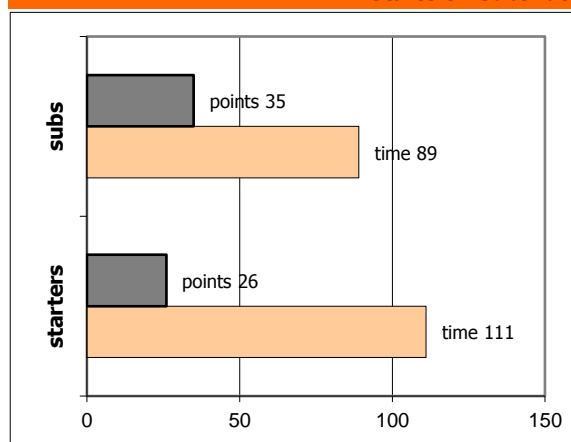

Referees: Δελαγραμμάτικας, Γαρίνη, Παπαχρυσικόπουλος

By Quarter	1	2	3	4
Γλυφάδα Ε.Σ.	21	15	8	14
Ερμής Αργ/λης	16	17	11	17

End of Quarter	1	2	3	4
Γλυφάδα Ε.Σ.	21	36	44	58
Ερμής Αργ/λης	16	33	44	61

Ερμής Αργ/λης

Coach: Π. Γκαναβίας, Σ. Μουσιδής

Fastbreaks: 3 / 4

#	Player	Time (min)	Pts	Ft	2Fg	3Fg	+/-	Rbs		As	St	Tu	Bl	Fouls		Eff
								de	of					dr	co	
4	Ραζής Μ.	25	3	0 / 4	0 / 0	1 / 2	-1	4	3	3	1	2	0	3	4	7
5	Μαυραντζώτου Γ.	20	5	0 / 0	1 / 3	1 / 3	3	2	0	2	0	0	0	0	2	5
6	Καβαλαράκης Ν.	33	10	4 / 8	3 / 8	0 / 0	11	4	0	5	3	2	1	6	1	12
7	Παξινός Σ.	18	11	0 / 0	4 / 6	1 / 2	8	2	2	1	0	1	1	1	3	13
8	Κατσαμπάνης Ορ.	23	2	0 / 0	1 / 3	0 / 1	-7	4	1	1	1	1	0	0	1	5
16	Νικολακάκος Σ.	13	0	0 / 0	0 / 0	0 / 0	-7	5	1	0	0	0	0	0	3	6
17	Κωνσταντακόπουλος Θ.	17	8	4 / 6	2 / 4	0 / 3	3	2	0	0	0	3	0	5	2	0
11	Ψυχογιός Δ.	2	1	1 / 2	0 / 0	0 / 0	0	2	0	0	0	0	0	1	0	2
12	Θειακός Αλ.	6	5	1 / 1	2 / 4	0 / 0	6	2	1	0	0	0	0	1	0	6
13	Ρετσινάς Δ.	22	9	0 / 0	3 / 8	1 / 4	-5	2	2	1	0	1	1	1	1	6
24	Τσιώκος Ν.	21	7	5 / 8	1 / 4	0 / 0	4	5	2	2	1	1	0	4	4	10
15	Χατζηιωαννίδης Ν.	0	0	0 / 0	0 / 0	0 / 0	0	0	0	0	0	0	0	1	0	-
Team								0	0			3		0	0	
1st quarter			16	2 / 6	4 / 9	2 / 4		8	2	5	1	5	2	6	5	18
2nd quarter			17	4 / 5	5 / 11	1 / 5		6	5	3	2	2	0	5	4	20
3rd quarter			11	3 / 6	4 / 12	0 / 4		13	4	2	1	2	1	6	7	15
4th quarter			17	6 / 12	4 / 8	1 / 2		7	1	5	2	5	0	6	5	16
Final Stats		200	61	15 / 29	17 / 40	4 / 15	15	34	12	15	6	14	3	23	21	69
				52%	43%	27%		46								

Γλυφάδα Ε.Σ.

Coach: Καψιμάλης Σ.

#	Player	Pts	-	3s
4	Τάγκαλος Δ.	0	-	0
5	Μπίλλης Ν.	0	-	0
6	Λούκος Μ.	19	-	5
20	Αλβέρτης Κ.	0	-	0
34	Μυλωνάκης Μ.	8	-	0
9	Θεοχάρης Ν.	10	-	0
10	Γκιουρτζίδης Δ.	8	-	1
77	Οικονόμου Ο.	0	-	0
12	Καραγάλιας Δ.	5	-	0
99	Δημόπουλος Ι.	4	-	0
14	Ραφτογιάννης Χ.	4	-	0
15	Παπαδεράκης Δ.	0	-	0

Starters - Subs ratio