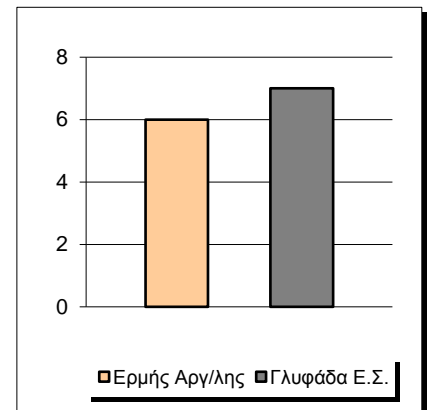

Starters - Subs ratio

Fastbreak Pts

Turnover Pts

Second Chance Pts

Possessions

Notes

Ο Ερμής Αργ/λης είχε 92 κατοχές,
 εκ των οποίων κατέληξαν: 55 σε σουτ
 14 σε λάθος
 και 23 σε κερδ. φάουλ

GRAPHIC STATS

SCORE EVOLUTION

SCORE DIFFERENCE

LARGEST SCORING RUN

LARGEST LEAD