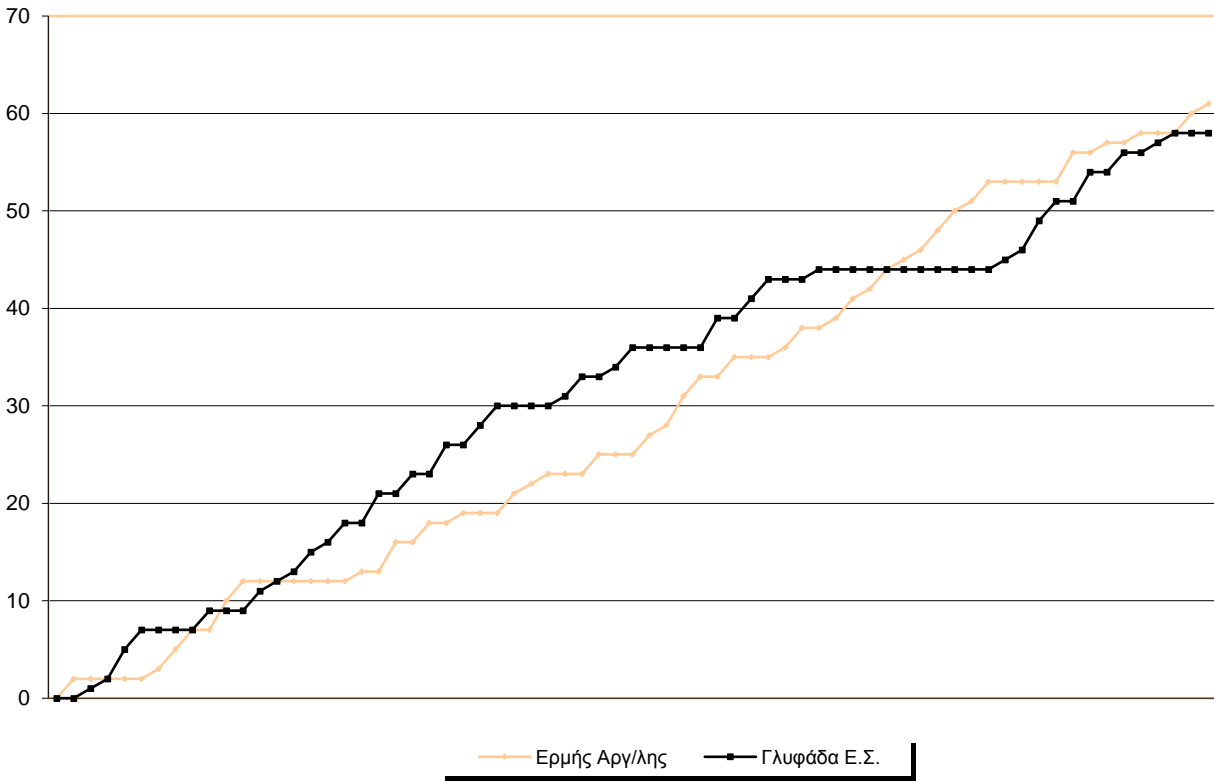

Starters - Subs ratio

Fastbreak Pts

Turnover Pts

Second Chance Pts

Possessions

Notes

Ο Ερμής Αργ/λης είχε 92 κατοχές,
 εκ των οποίων κατέληξαν: 55 σε σουτ
 14 σε λάθος
 και 23 σε κερδ. φάουλ

GRAPHIC STATS

SCORE EVOLUTION

SCORE DIFFERENCE

LARGEST SCORING RUN

LARGEST LEAD