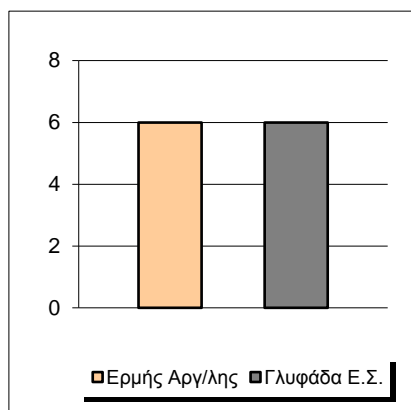

Starters - Subs ratio

Fastbreak Pts

Turnover Pts

Second Chance Pts

Possessions

Notes

Ο Ερμής Αργ/λης είχε 92 κατοχές,
 εκ των οποίων κατέληξαν: 55 σε σουτ
 14 σε λάθος
 και 23 σε κερδ. φάουλ

GRAPHIC STATS

SCORE EVOLUTION

SCORE DIFFERENCE

LARGEST SCORING RUN

LARGEST LEAD