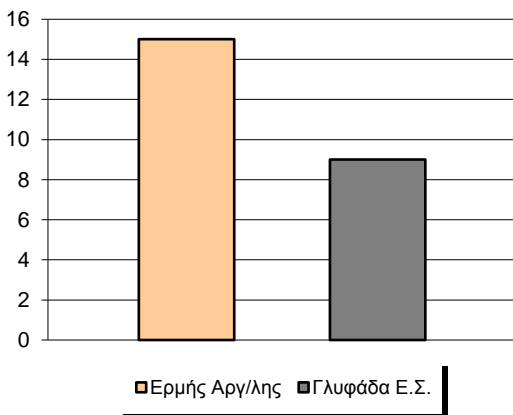

Starters - Subs ratio

Fastbreak Pts

Turnover Pts

Second Chance Pts

Possessions

Notes

Ο Ερμής Αργ/λης είχε 92 κατοχές,
 εκ των οποίων κατέληξαν: 55 σε σουτ
 14 σε λάθος
 και 23 σε κερδ. φάουλ

GRAPHIC STATS

SCORE EVOLUTION

SCORE DIFFERENCE

LARGEST SCORING RUN

LARGEST LEAD