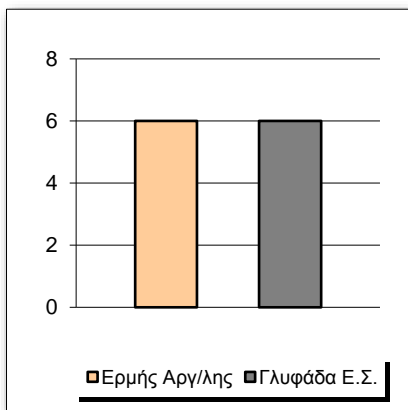

Starters - Subs ratio

Fastbreak Pts

Turnover Pts

Second Chance Pts

Possessions

Notes

Ο Ερμής Αργ/λης είχε 92 κατοχές,
 εκ των οποίων κατέληξαν: 55 σε σουτ
 14 σε λάθος
 και 23 σε κερδ. φάουλ

GRAPHIC STATS

SCORE EVOLUTION

SCORE DIFFERENCE

LARGEST SCORING RUN

LARGEST LEAD