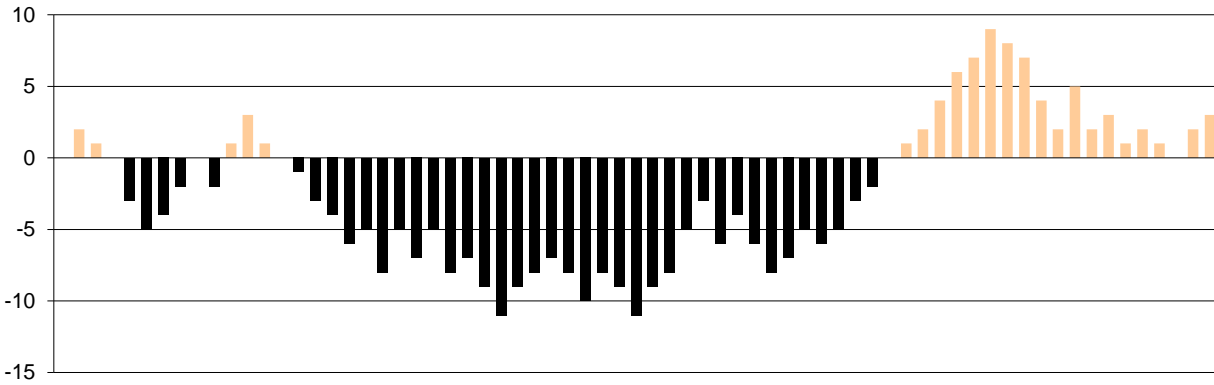

Starters - Subs ratio

Fastbreak Pts

Turnover Pts

Second Chance Pts

Possessions

Notes

Ο Ερμής Αργ/λης είχε 92 κατοχές,
 εκ των οποίων κατέληξαν: 55 σε σουτ
 14 σε λάθος
 και 23 σε κερδ. φάουλ

GRAPHIC STATS

SCORE EVOLUTION

SCORE DIFFERENCE

LARGEST SCORING RUN

LARGEST LEAD